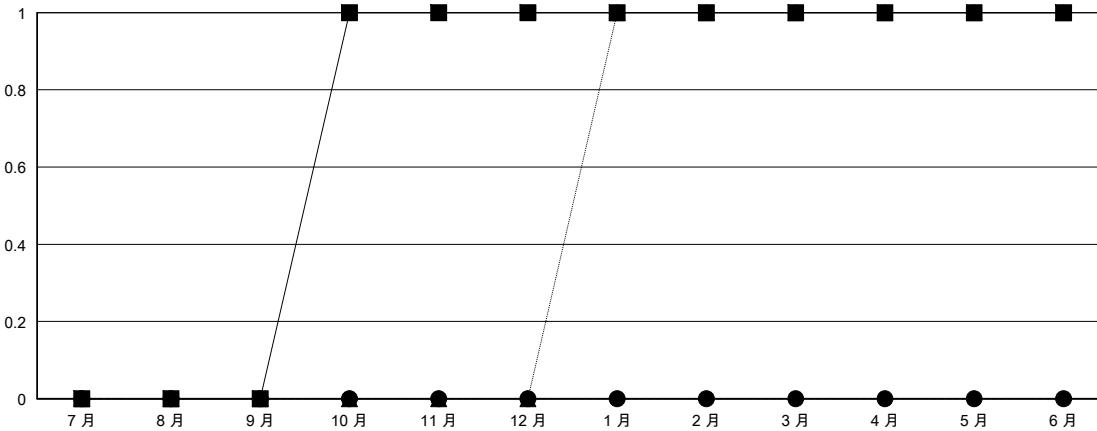

MONTHLY MEMBERSHIP PROGRESS REPORT

District 300B2

Results as of: 6/30/2020

GMT:

地點 REP OF CHINA

GMT憲章區

分會			
成果 2019-2020			
季	新分會目標	新會	會員流失的分會
7月/8月/9月	0	0	0
10月/11月/12月	1	0	0
1月/2月/3月	0	0	0
4月/5月/6月	0	0	0

位會員@每位須繳			
成果 2019-2020			
季	會員淨增長目標	實際會員增長數	實際退會會員 (包括轉會)
7月/8月/9月	150	241	25
10月/11月/12月	50	23	51
1月/2月/3月	50	28	5
4月/5月/6月	10	16	277

目標與實際新會累積

目標和實際會員累積

已取消的分會: 0

51 CLUBS OF 59 增添1位或以上的新會員

性別分佈

男 1,555 (73.56%)
女 559 (26.44%)