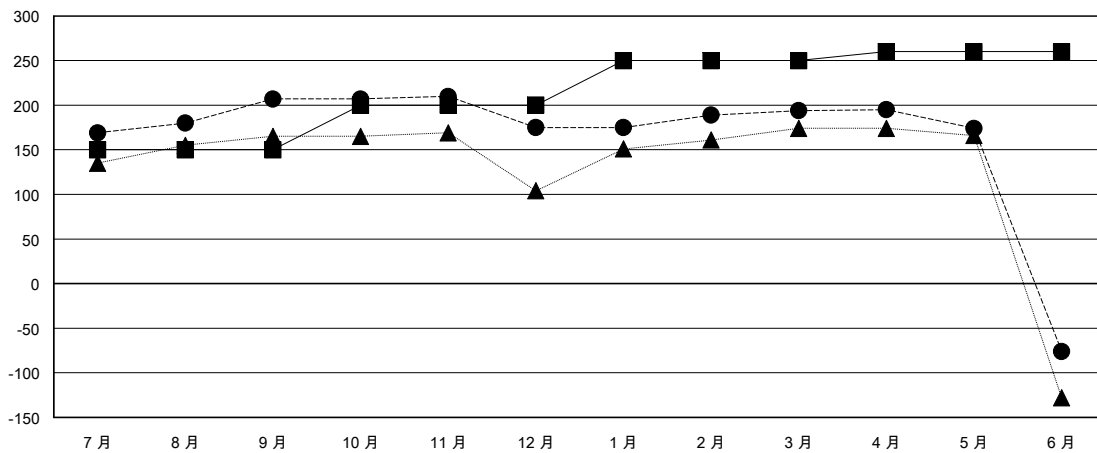

MONTHLY MEMBERSHIP PROGRESS REPORT

District 300B2

Results as of: 6/30/2020

GMT:

地點 REP OF CHINA

GMT憲章區

分會			
成果 2019-2020			
季	新分會目標	新會	會員流失的分會
7月/8月/9月	0	0	0
10月/11月/12月	1	0	0
1月/2月/3月	0	0	0
4月/5月/6月	0	0	0

位會員@每位須繳			
成果 2019-2020			
季	會員淨增長目標	實際會員增長數	實際退會會員 (包括轉會)
7月/8月/9月	150	241	25
10月/11月/12月	50	23	51
1月/2月/3月	50	28	5
4月/5月/6月	10	16	277

目標與實際新會累積

目標和實際會員累積

已取消的分會: 0

51 CLUBS OF 59 增添1位或以上的新會員

性別分佈

男 1,555 (73.56%)
女 559 (26.44%)